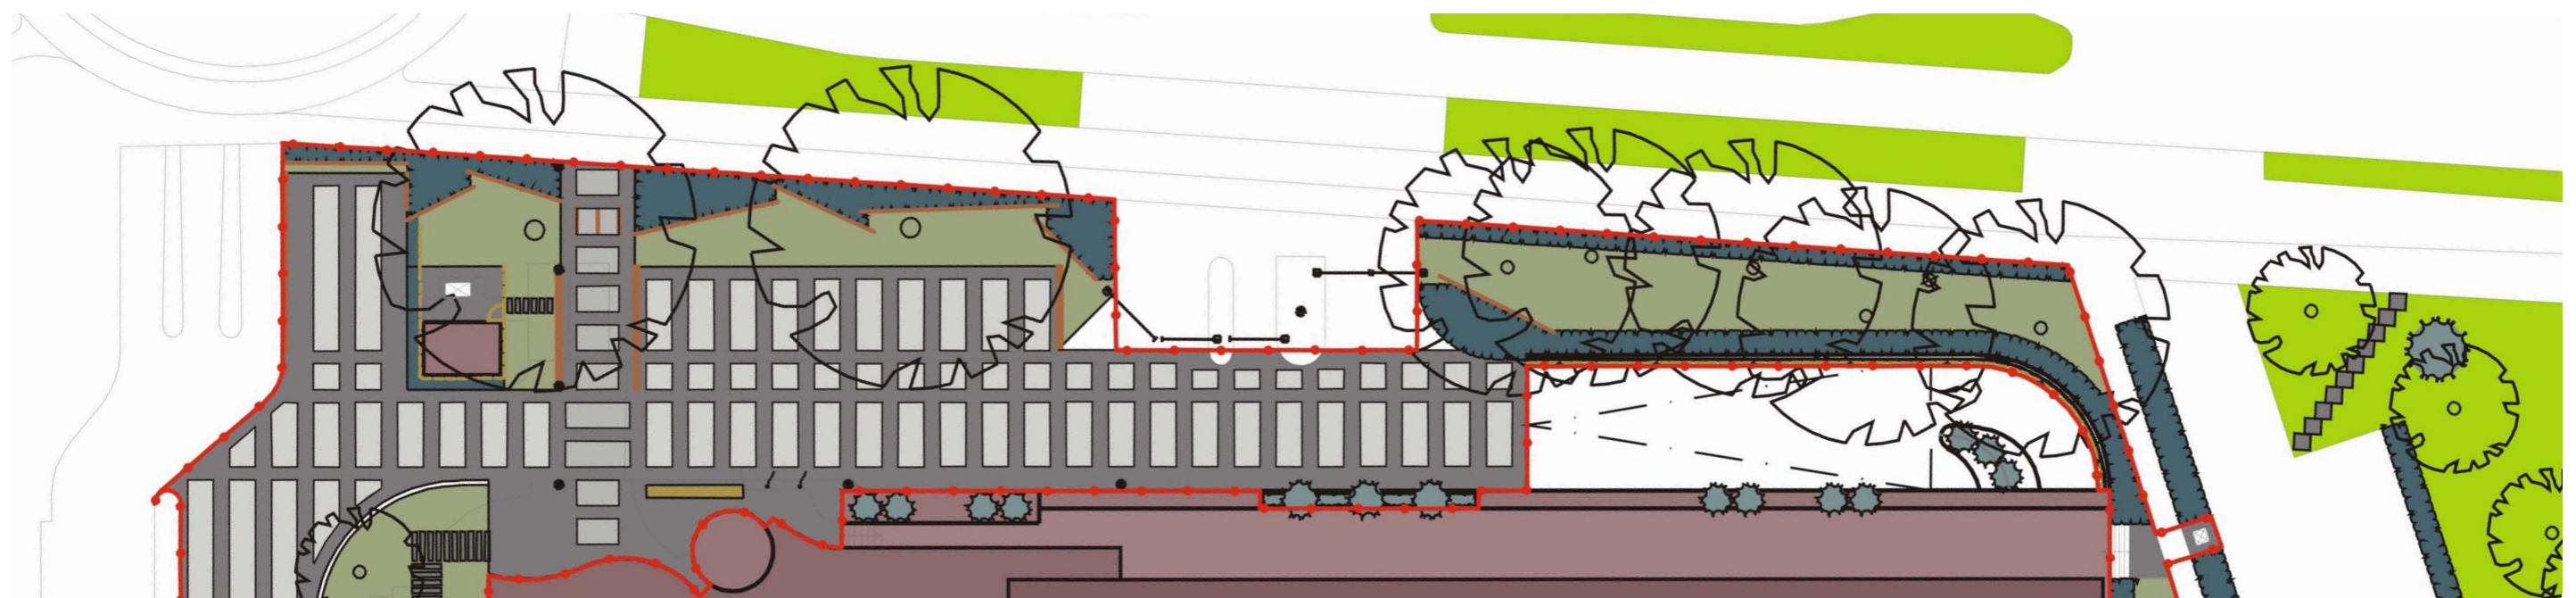

Entreegebied Delta Lloyd Hoofdkantoor

Rachel van Esschoten
www.rachelvanesschoten.nl

locatie:
Amsterdam

periode:
mei 2007

type project:
ontwerp buitenruimte

aan gewerkt in dienstverband van:
VVK architectuur en stedenbouw

omschrijving:
Bij het ontwerp voor de herinrichting van het entreegebied van het hoofdkantoor van Delta Lloyd is rekening gehouden met een beperkt onderhoudsregime, een representatieve uitstraling en beveiliging, welke onopvallend verweven diende te zijn met de inrichting van het terrein. Door middel van een eenduidige vormgeving en toepassing van hoogwaardige materialen is rust, eenheid en eenvoud in het ontwerp gebracht.

visualisaties

foto's van de gerealiseerde situatie

plankaart