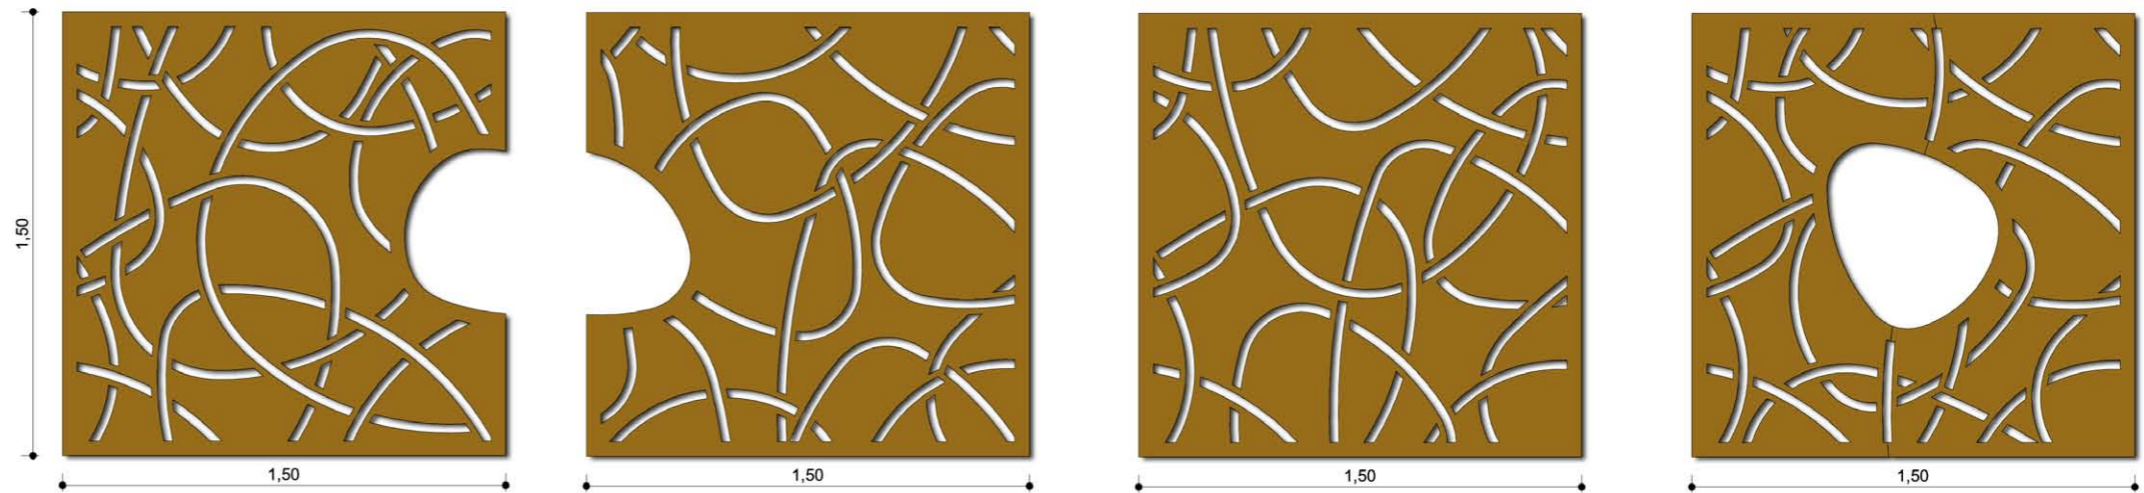

Boomroosterontwerp "Eider"

locatie:
n.v.t.

periode:
februari 2010

type project:
ontwerp straatmeubilair

aan gewerkt in dienstverband van:
start ontwerp in dienstverband van VISTA landscape and urban design, ontwerp afgerond in eigen beheer

omschrijving:
Het ontwerp voor dit boomrooster bestaat uit 4 verschillende roosters, welke zo ontworpen zijn dat ze op elke willekeurige wijze in de lengterichting aan elkaar gelegd kunnen worden. Zo kan er een strip gemaakt worden in elke gewenste lengte (met een veelvoud van 1,50 m). Het is hiermee ook mogelijk met de afstanden van de plantgaten te variëren, door er meer of minder boomroosters zonder gat tussen te plaatsen. Uiteraard is het ook mogelijk om de roosters solitair te gebruiken.

Samen met Rob Lubrecht van ANÆ is dit ontwerp uitgewerkt tot een realiseerbaar model. Boomrooster "Eider" is opgenomen in de catalogus van ANÆ en is daarmee voor iedereen te bestellen.

de verschillende modellen van boomrooster "Eider"